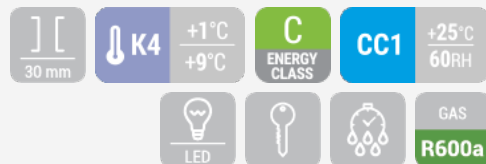

ΚΡΑΣΙ | Όρθια ψυγεία

ΨΥΓΕΙΑ ΚΡΑΣΙΟΥ

ΓΕΝΙΚΑ ΧΑΡΑΚΤΗΡΙΣΤΙΚΑ

- 85lt Ψυγείο κρασιού - ελεύθερο
- Εξωτερικά μαύρη λαμαρίνα, θερμοδιαμόρφωση εσωτερικά
- Εξατμιστής τύπου Roll-Bond
- Αυτόματη απόψυξη μέσω κύκλου συμπίεστή
- Κυκλοπεντάνιο ως Παράγοντας Αφρού Μόνωσης (30mm σε κάθε πλευρά)
- Μηχανικός θερμοστάτης
- Αφαιρούμενο Λάστιχο πόρτας
- Εσωτερικός οριζόντιος φωτισμός LED (με ανεξάρτητο διακόπτη)
- Κλειδαριά στον βασικό εξοπλισμό
- Διπλό τζάμι ασφαλείας
- Διαφανές Τζάμι
- Ρυθμιζόμενες σχάρες χρωμίου (3 τμχ.) και καλάθι χρωμίου (1 τμχ.)
- 4 Ρυθμιζόμενα ποδαράκια
- Ενεργειακή κλάση: C

ΤΕΧΝΙΚΕΣ ΠΡΟΔΙΑΓΡΑΦΕΣ

Χωρητικότητα	85 L
Θερμοκρασία	K4 (+1°C~+9°C)
Κατανάλωση	0.78 kWh/24h
Ονομαστική ισχύς	65 W
Επίπεδο θορύβου	46 dB(A)
Καθαρό Βάρος	35 Kg
Μεικτό βάρος	38 Kg
Εξωτερικές διαστάσεις (ΠχΒχΥ σε mm)	505x590x780
Εσωτερικές διαστάσεις (ΠχΒχΥ σε mm)	410x395x625
Διαστάσεις συσκευασίας (ΠχΒχΥ σε mm)	580x620x810
Ποσότητα φόρτωσης 20"/40"/40"ΗQ	72/158/228

ΠΙΣΤΟΠΟΙΗΤΙΚΑ

CE RoHS

RCS 85B

ΛΕΠΤΟΜΕΡΕΙΕΣ

Χρωμασμένες σχάρες

Κλειδαριά στον βασικό εξοπλισμό

Ανεξάρτητοι διακόπτες φωτισμού για τον εσωτερικό φωτισμό

ΔΙΑΣΤΑΣΕΙΣ ΠΡΟΪΟΝΤΟΣ